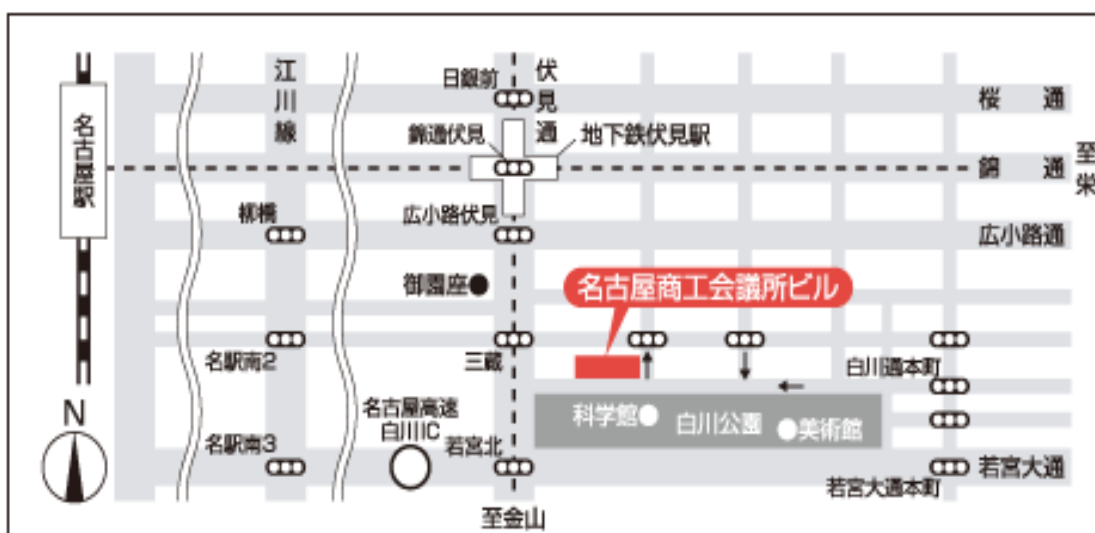

2018年度 ISO 入門勉強会 名古屋会場 ご案内

開催日 10月30日(火)

受付開始 13:00 勉強会 13:30~17:00(予定)

名古屋商工会議所ビル 3階 第1会議室

〒460-0008 愛知県名古屋市中区栄2-10-19 名古屋商工会議所ビル
(交通) 地下鉄伏見駅(東山線・鶴舞線)下車(名古屋駅より東山線で1区間)
5番出口より南へ徒歩5分

お問い合わせ先

KHK-ISO 審査センター

〒105-8447 東京都港区虎ノ門4-3-13 ヒューリック神谷町ビル11F

TEL 03-5405-1160 FAX 03-5405-4890

お気をつけてお越しください。