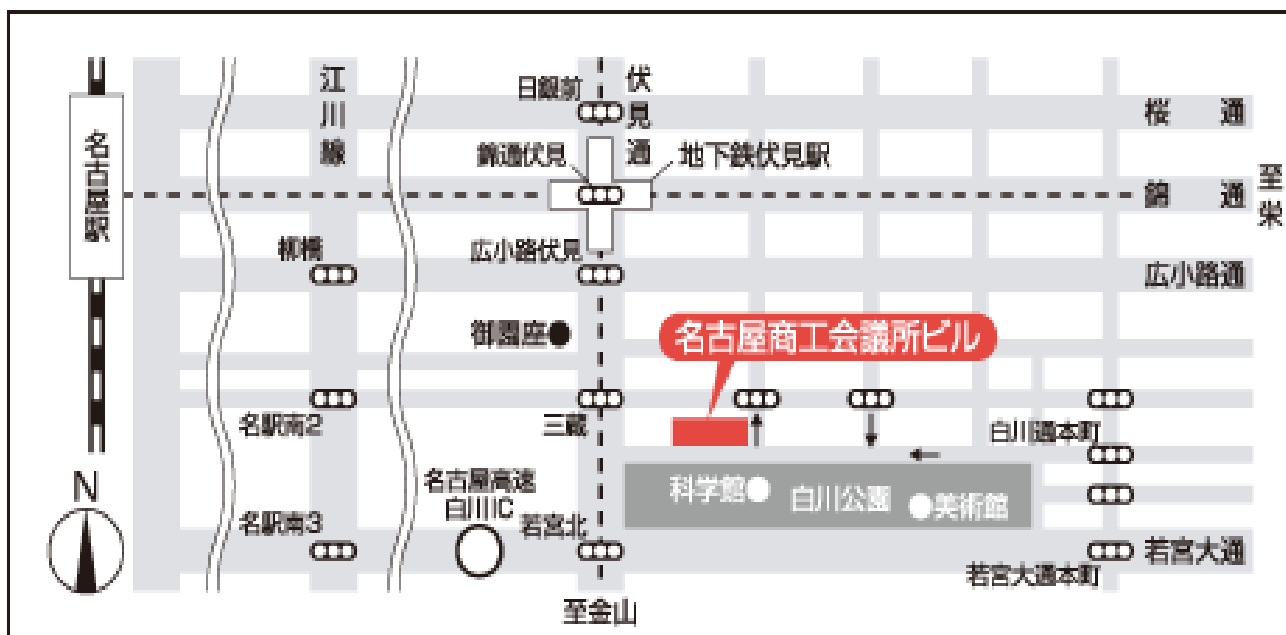

ISO入門勉強会

名古屋会場のご案内

5月14日(火)

受付開始 13:00

講演 13:30~17:00(3F 第6会議室)

会場：名古屋商工会議所ビル

名古屋市中区栄2-10-19 電話 052-223-5985

地下鉄伏見駅(東山線・鶴舞線)下車、5番出口より南へ徒歩5分です。

(名古屋駅より東山線で1区間)

お問い合わせ先

KHK-ISO 審査センター ISO 推進G 田中

〒105-8447 東京都港区虎ノ門4-3-13 ヒューリック神谷町ビル11F

TEL 03-5405-1160 FAX 03-5405-4890

お気をつけてお越し下さい。