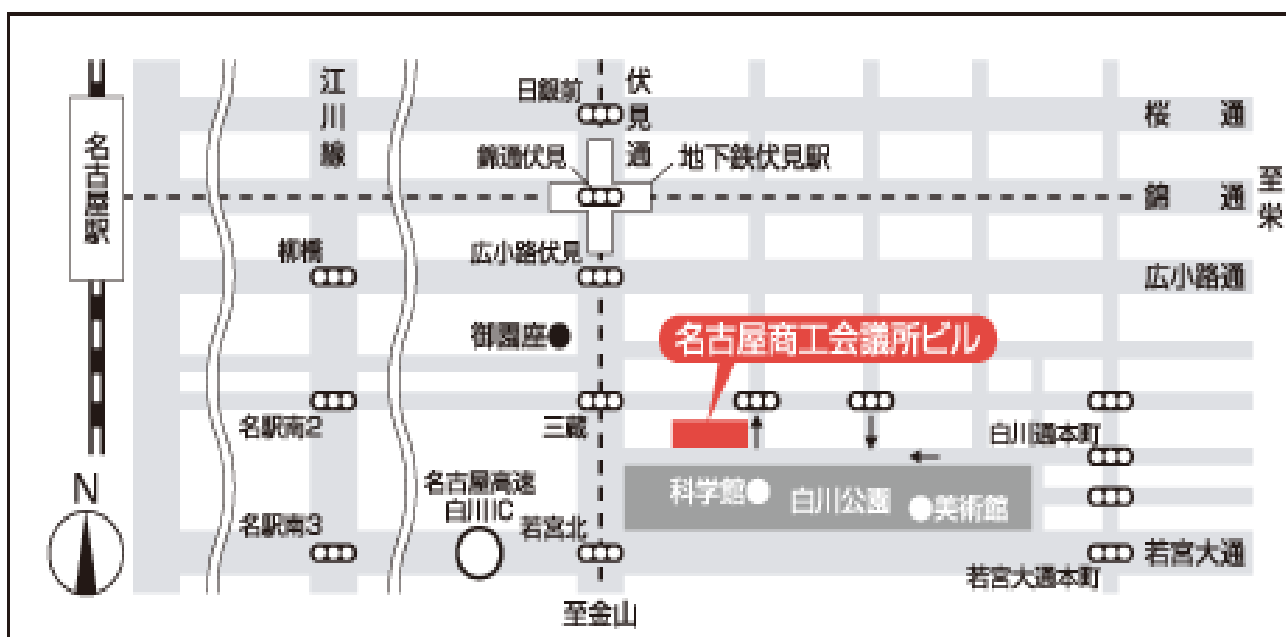

# ISO入門勉強会

名古屋会場 ご案内

5月20日(月)

受付開始 13:00

講演 13:30~17:00(3F 第1会議室)

会場：名古屋商工会議所ビル

名古屋市中区栄2-10-19 電話 052-223-5985

地下鉄伏見駅(東山線・鶴舞線)下車、5番出口より南へ徒歩5分です。

(名古屋駅より東山線で1区間)