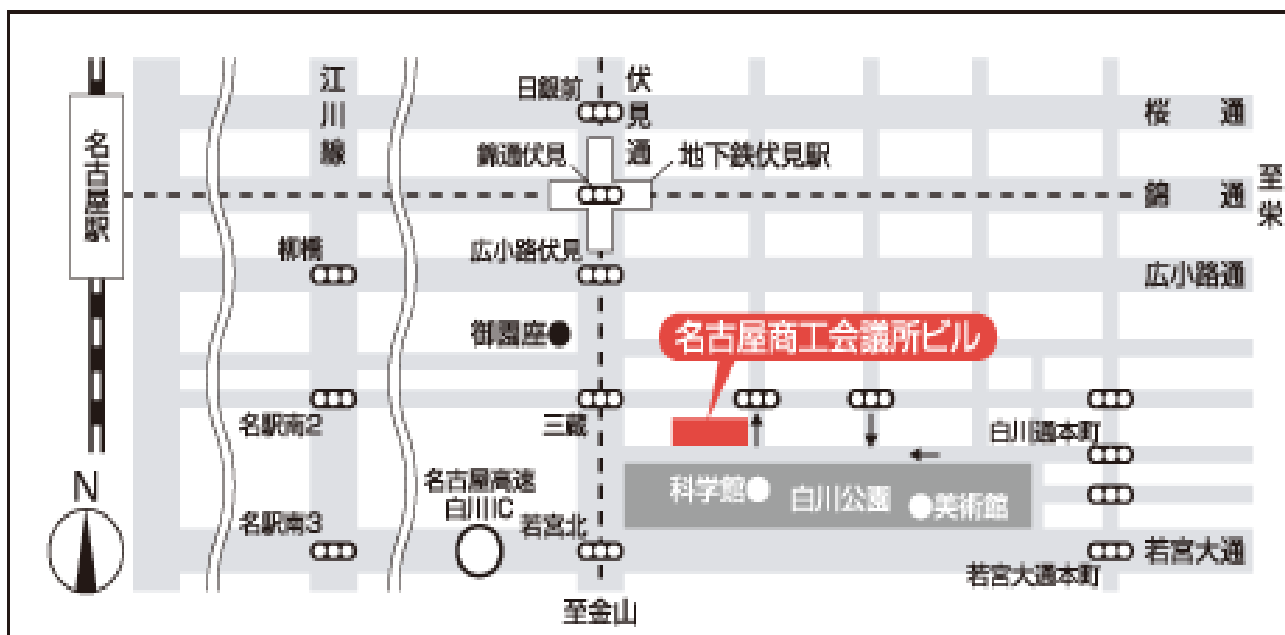

ISO入門勉強会

名古屋会場 ご案内

9月10日(火)

受付開始 13:00

講演 13:30~17:00

会場：名古屋商工会議所ビル 3階 第6会議室

名古屋市中区栄2-10-19

地下鉄伏見駅(東山線・鶴舞線)下車、5番出口より南へ徒歩5分です。

(名古屋駅より東山線で1区間)

お問い合わせ先

KHK-ISO 審査センター ISO 推進G 田中、松林

〒105-8447 東京都港区虎ノ門4-3-13 ヒューリック神谷町ビル11F

TEL 03-5405-1160 FAX 03-5405-4890